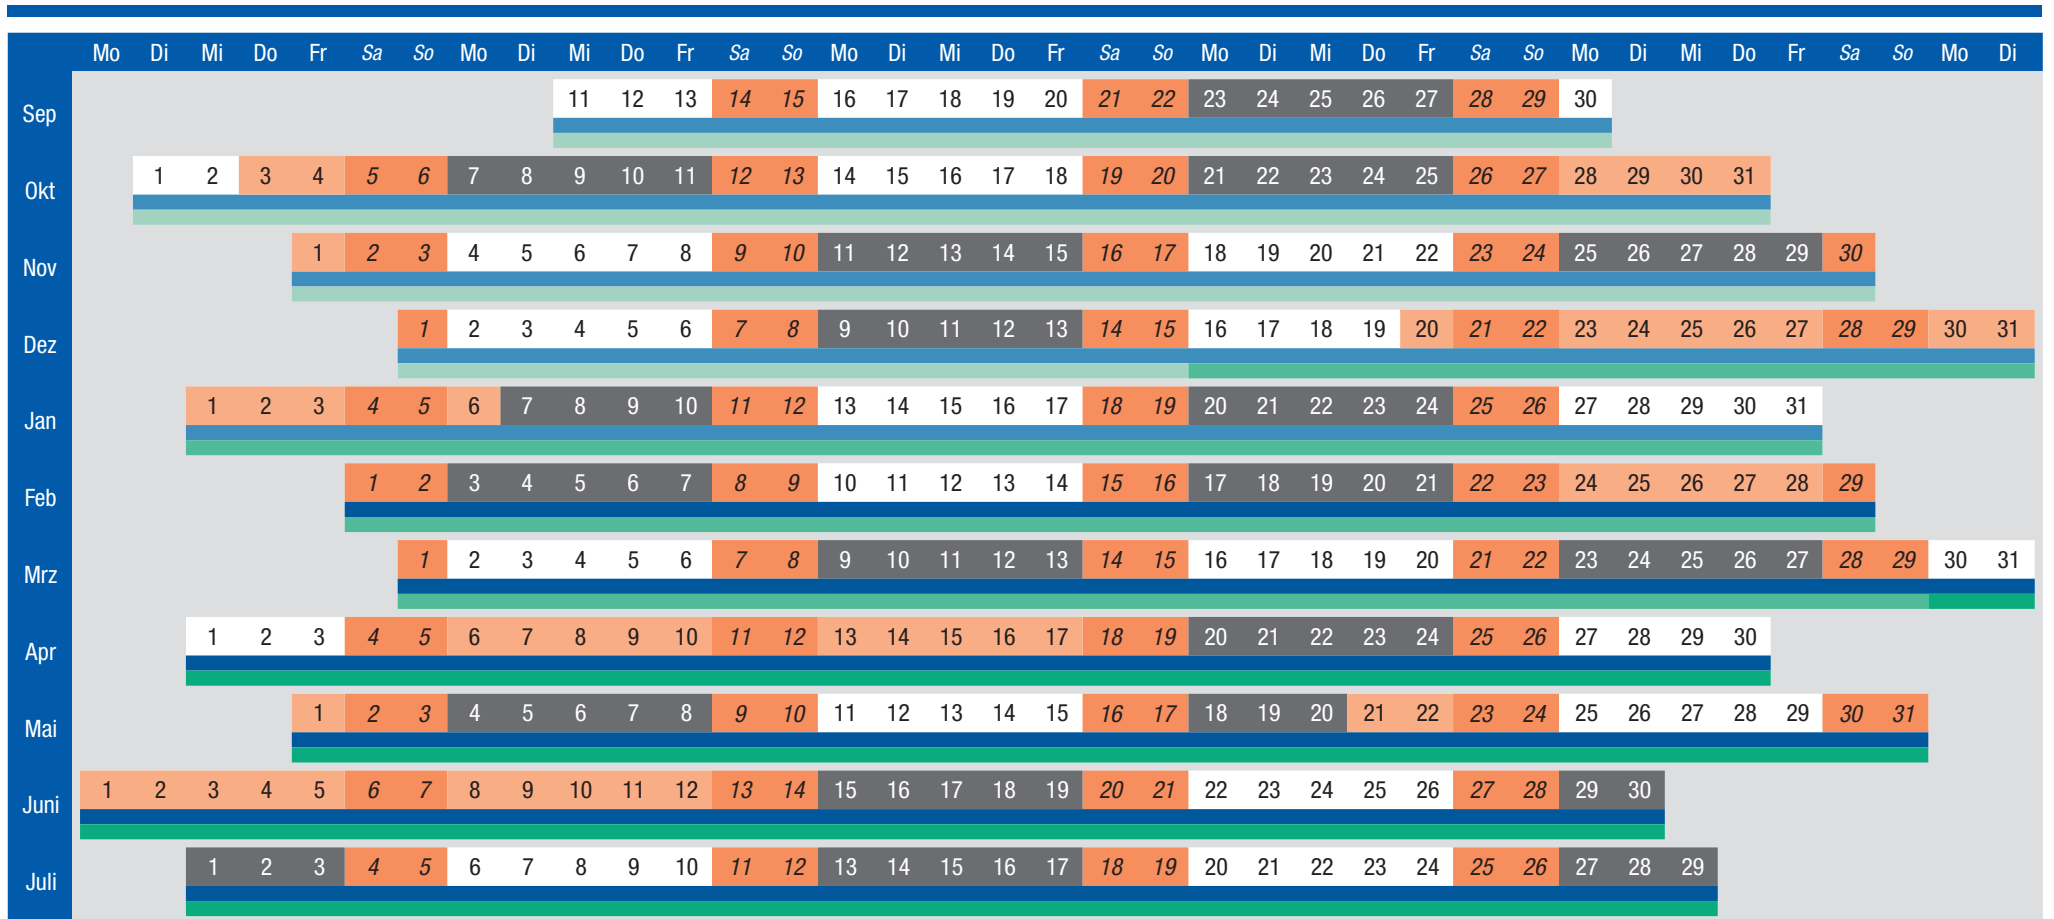

# Rhythmisierung des Schuljahres 2019/2020

□ A-Woche

■ B-Woche

■ Semester 1 (11.09.19–31.01.20)

■ Semester 2 (01.02.20–29.07.20)

■ Trimester 1 (11.09.19–15.12.19)

■ Trimester 2 (16.12.19–29.03.20)

■ Trimester 3 (30.03.20–29.07.20)