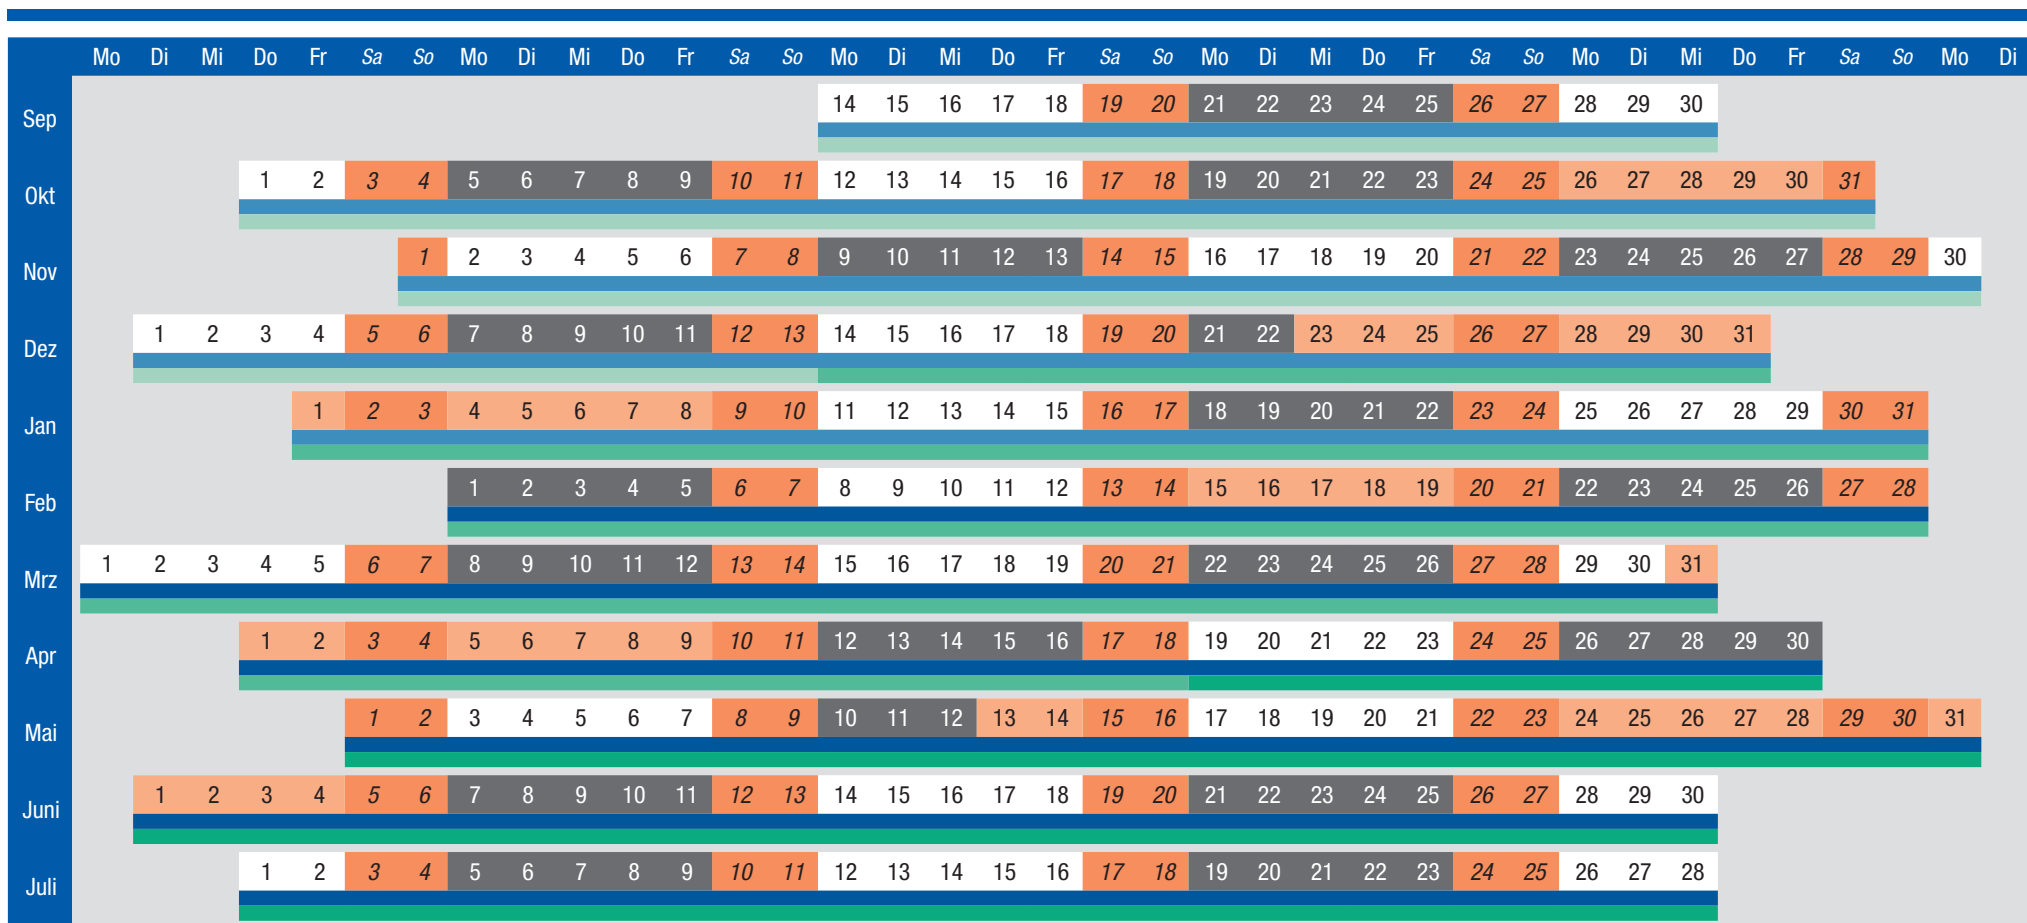

Rhythmisierung des Schuljahres 2020/2021

□ A-Woche

■ B-Woche

■ Semester 1 (14.09.20–31.01.21)

■ Semester 2 (01.02.21–28.07.21)

■ Trimester 1 (14.09.20–13.12.20)

■ Trimester 2 (14.12.20–18.04.21)

■ Trimester 3 (19.04.21–28.07.21)