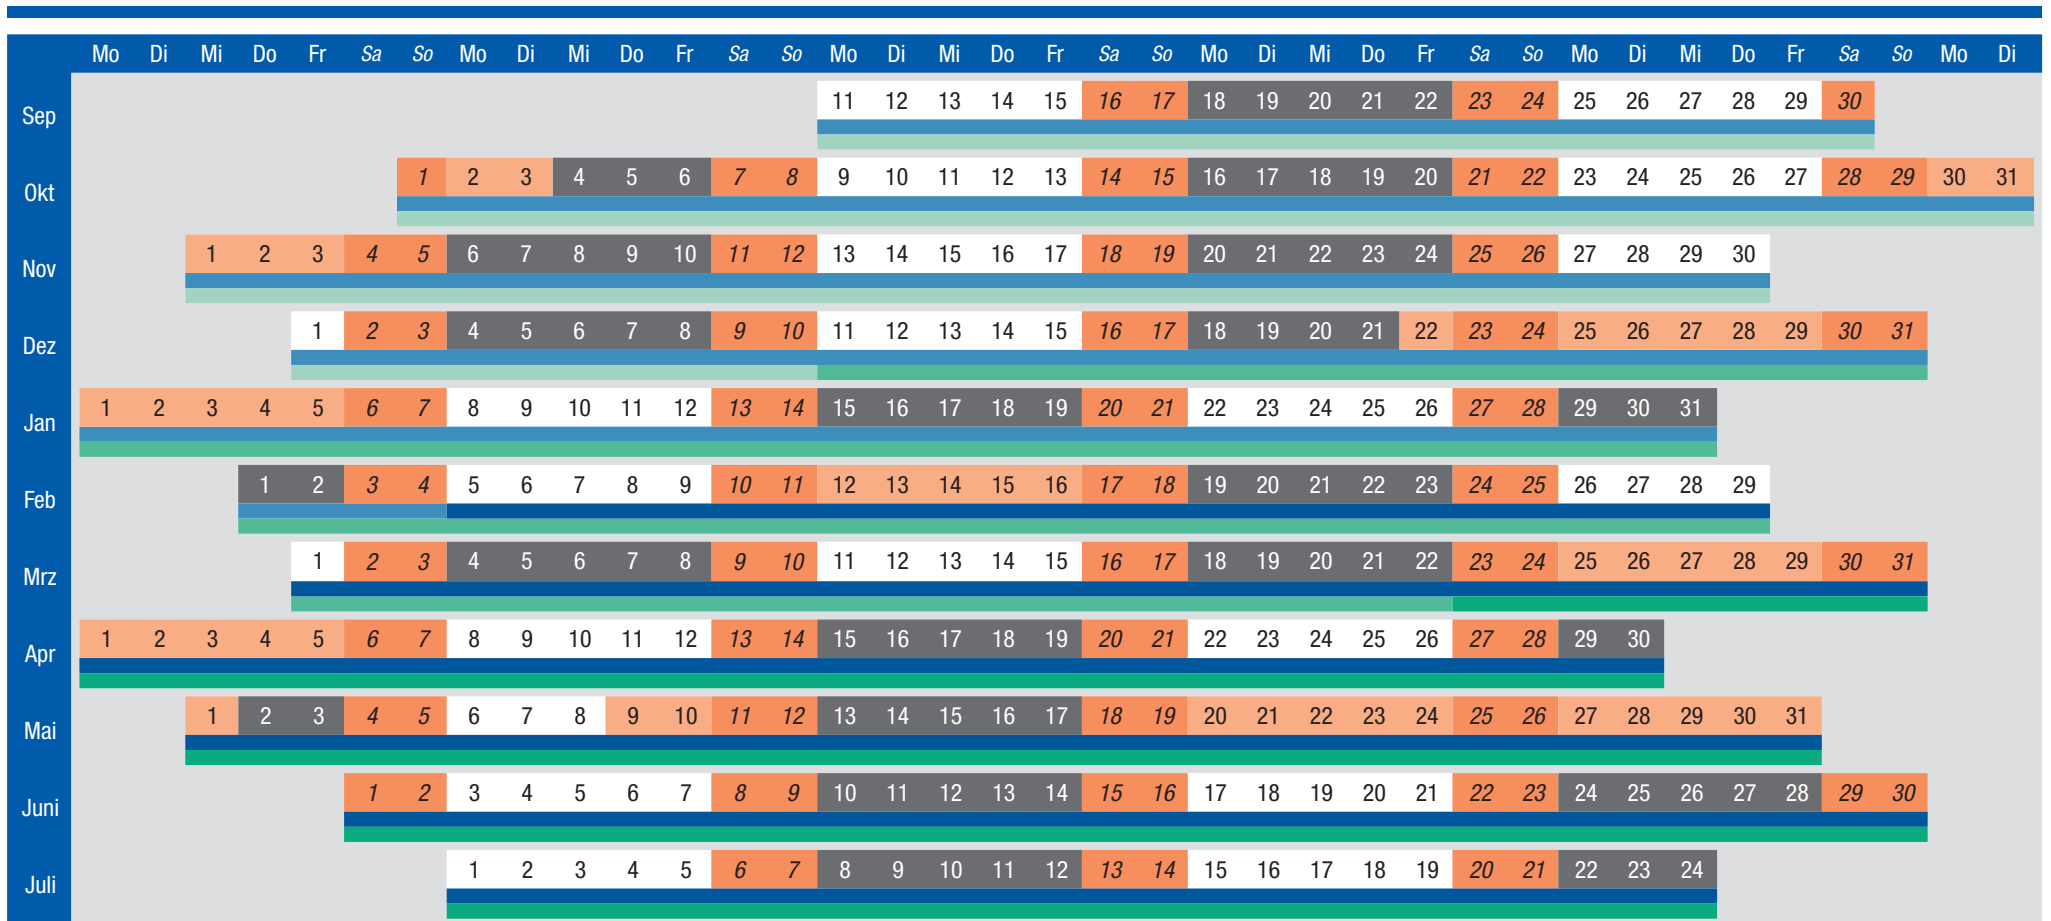

# Rhythmisierung des Schuljahres 2023/2024

□ A-Woche

■ B-Woche

■ Semester 1 (11.09.23–04.02.24)

■ Semester 2 (05.02.24–24.07.24)

■ Trimester 1 (11.09.23–10.12.23)

■ Trimester 2 (11.12.23–22.03.24)

■ Trimester 3 (23.03.24–24.07.24)